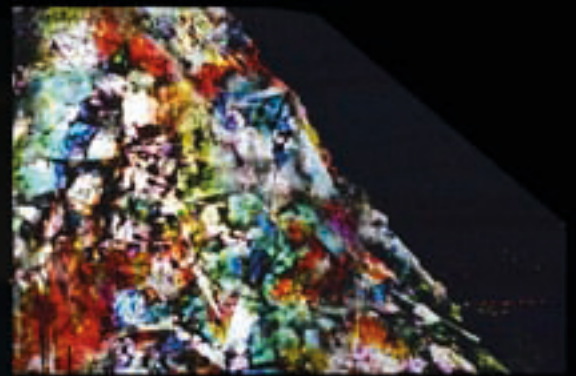

Amsterdam Lightfestival 2013/14

HERMITAGE

2015 MIDE - Museum der Wirtschaft, FILUX '15
QUANTENSPRUNG - MéxicoCity

video

MELK, A

video auf Fels

Berg Pilatus, Luzern, CH
12-19/9/15

2016 Museum BildendeKunst_FILUX'16
Palacio de Bellas Artes_MexicoCity