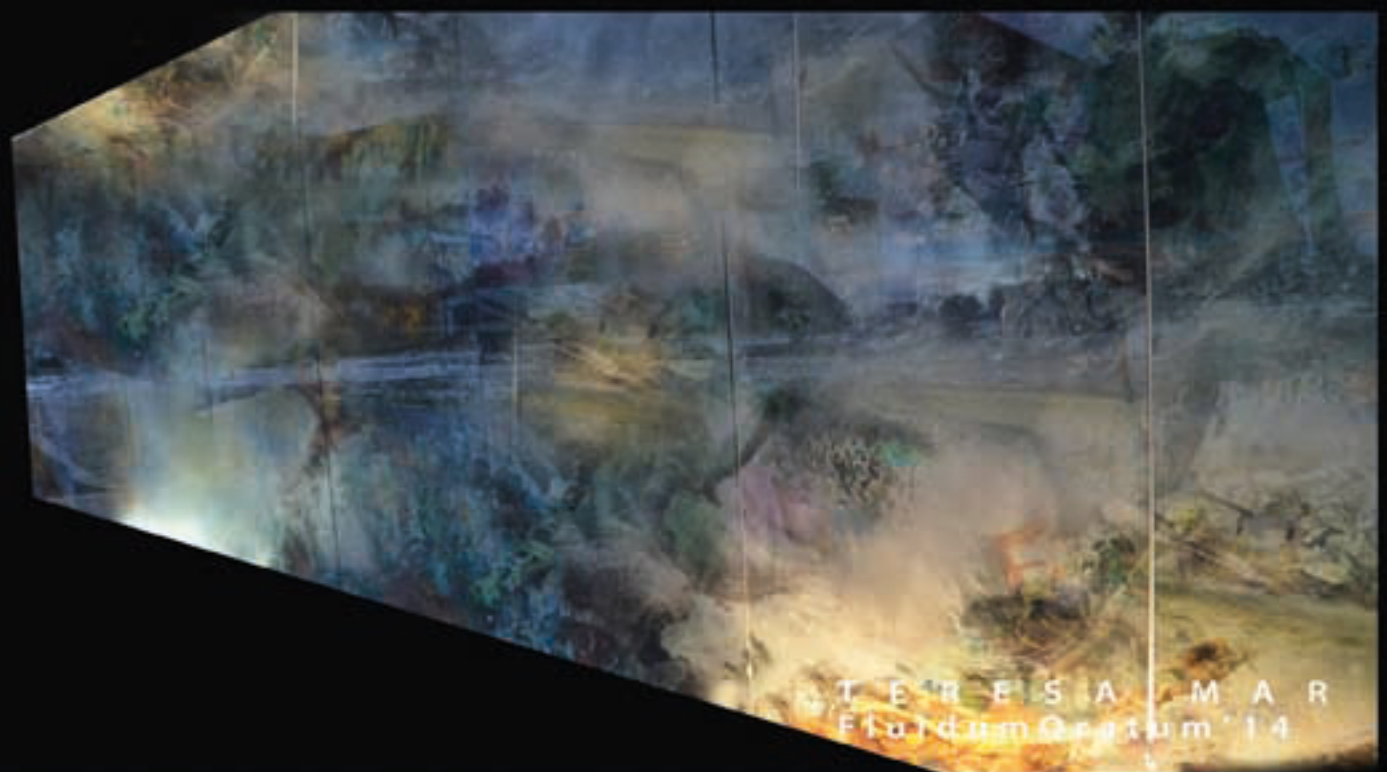

20th Internationale Kunstmesse Zürich
Absolute Abstraction In&OutSide

2014 Fete des Lumières '14, LYON
Interaktive Lichtinstallation OH

SeeFeld FLUIDUM ORATUM

TERESA MAR
Fluidum Oratum '14

TERESA MAR / 10