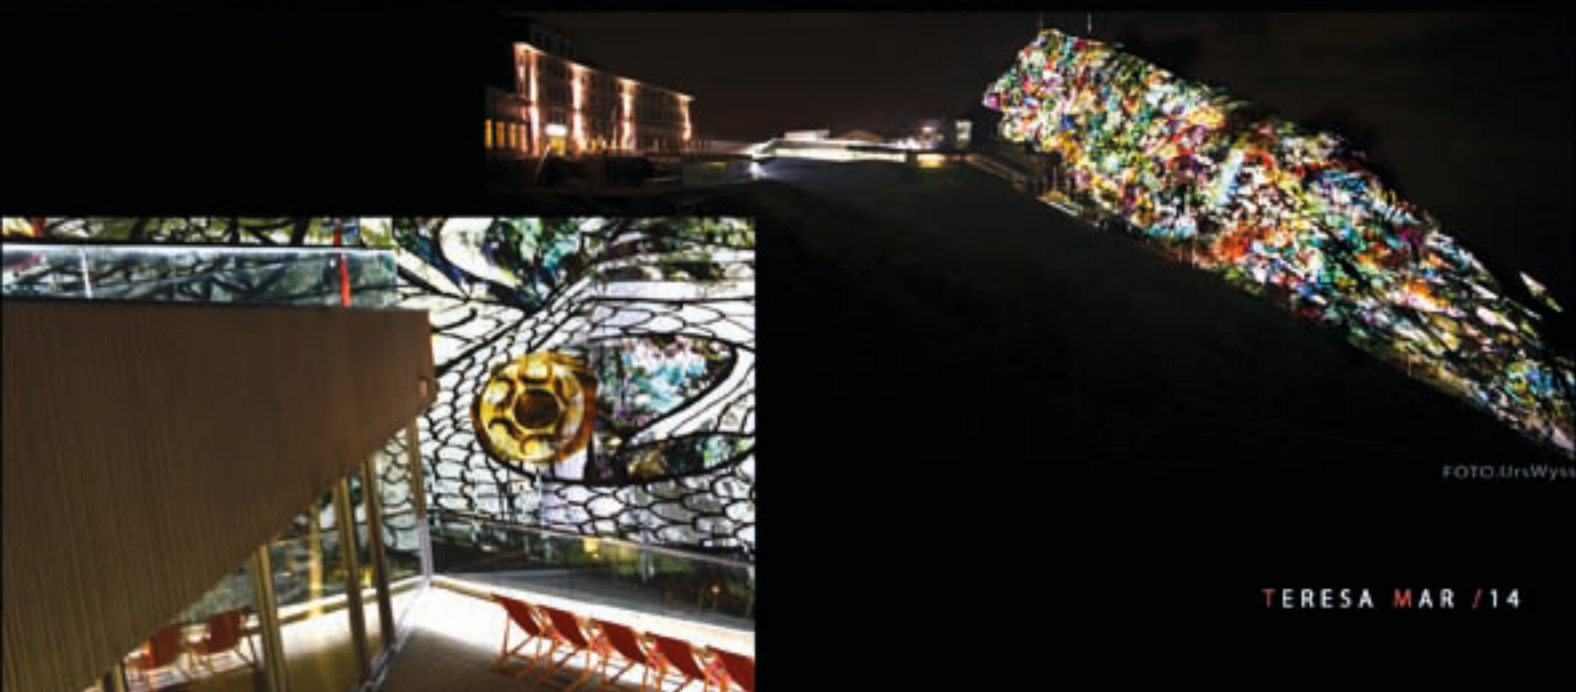

Berg Pilatus, Luzern, CH
12-19/9/15