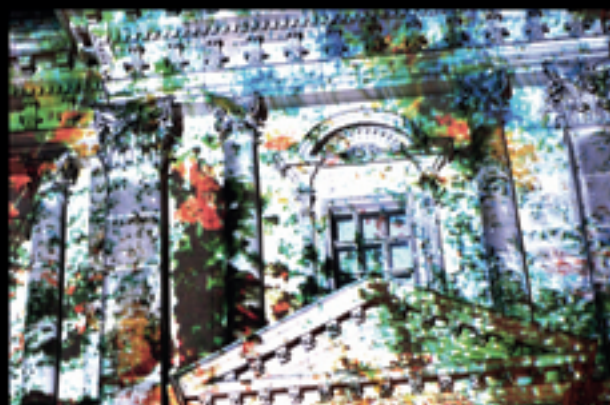

2011 Berlin, 'Festival of Lights, D DOME / Lustgarten