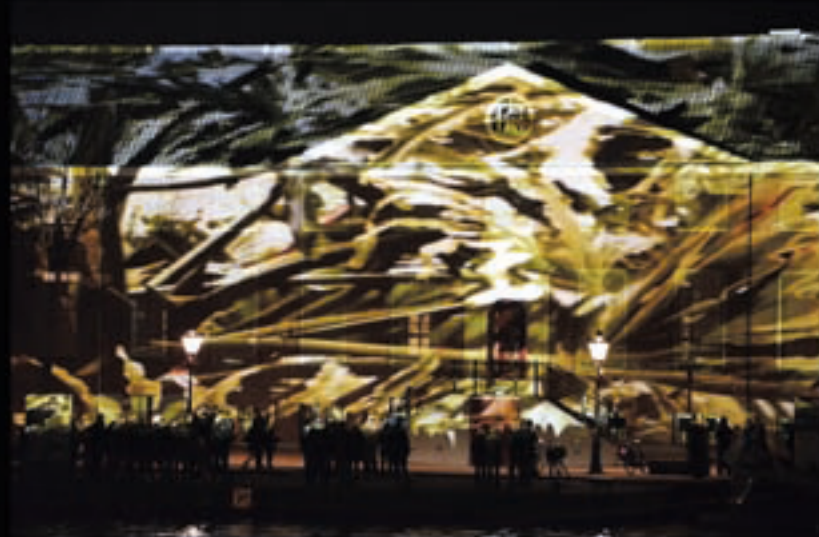

Amsterdam Lightfestival 2013/14

HERMITAGE