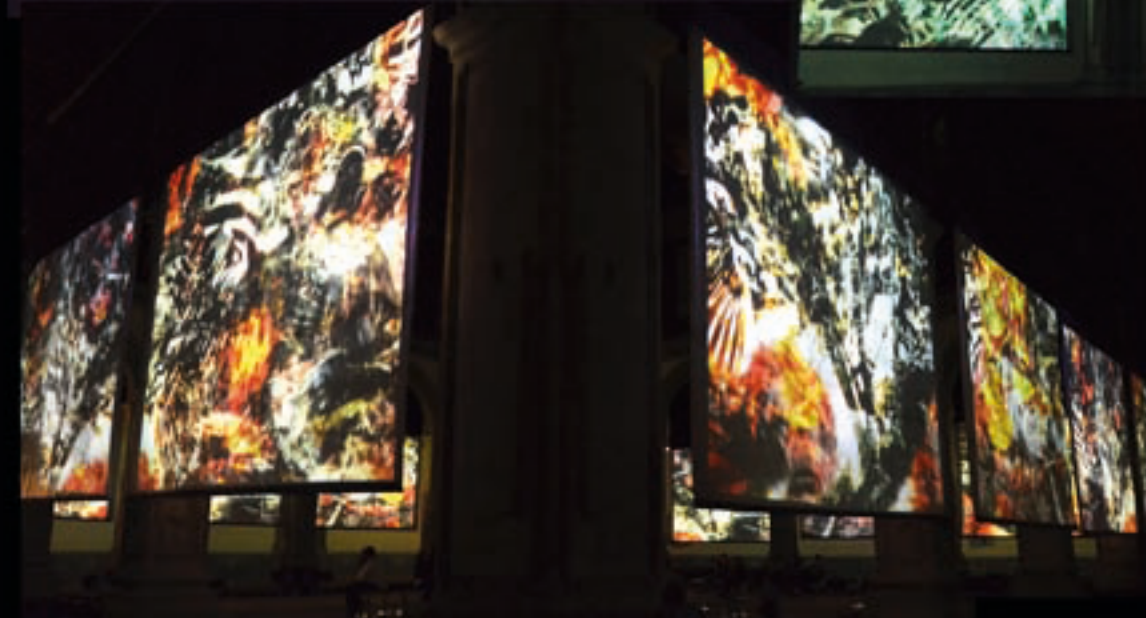

2015 MIDE - Museum der Wirtschaft, FILUX '15
QUANTENSPRUNG - MéxicoCity

video

MELK, A